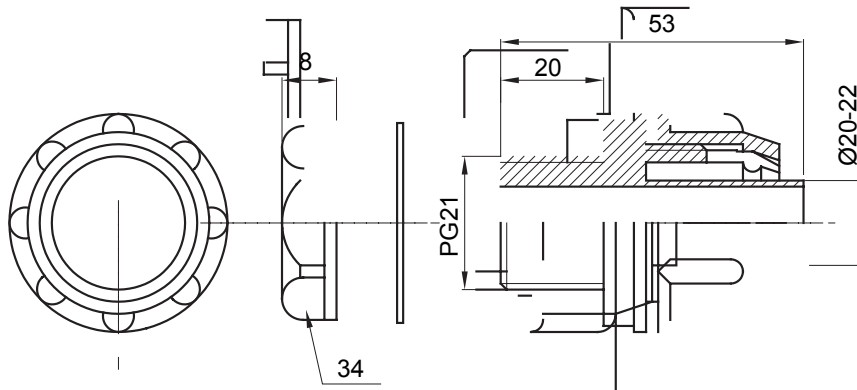

Dispozitiv de cuplare drept și rotativ pentru manta cu grad de protecție IP54.

Culoare	Gri RAL 7035	Grad IP	IP54
Pas PG	21	Manta Ø (mm)	20-22
Tip	Fix	Electrocod	210

DIMENSIONAL

TECHNICAL SYMBOLOGY

IP

IP54

STANDARDS/APPROVALS