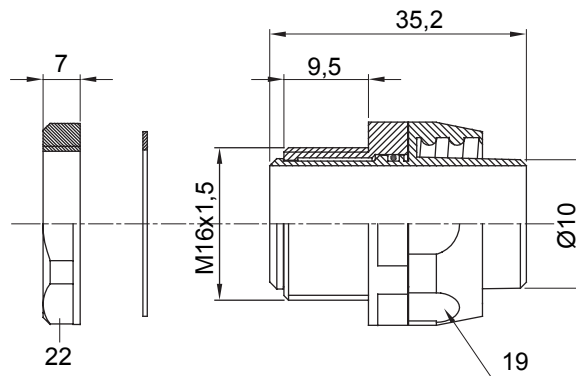

Dispozitiv de cuplare drept și rotativ pentru manta cu grad de protecție IP54.

Culoare	Gri RAL 7035	Grad IP	IP54
Pas ISO	M 16x1.5	Manta Ø (mm)	10
Tip	Rotativ	Electrocod	210

### DIMENSIONAL