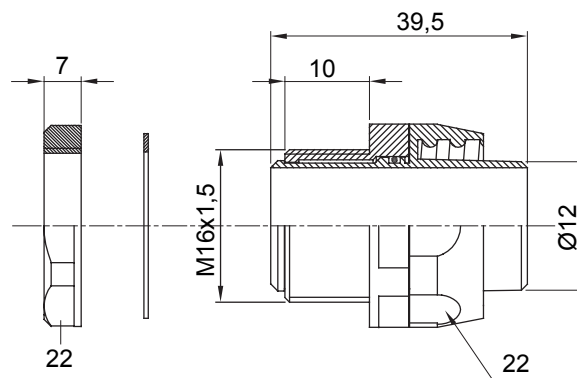

Dispozitiv de cuplare drept și rotativ pentru manta cu grad de protecție IP54.

Culoare	Gri RAL 7035	Grad IP	IP54
Pas ISO	M 16x1.5	Manta Ø (mm)	12
Tip	Rotativ	Electrocod	210

### DIMENSIONAL