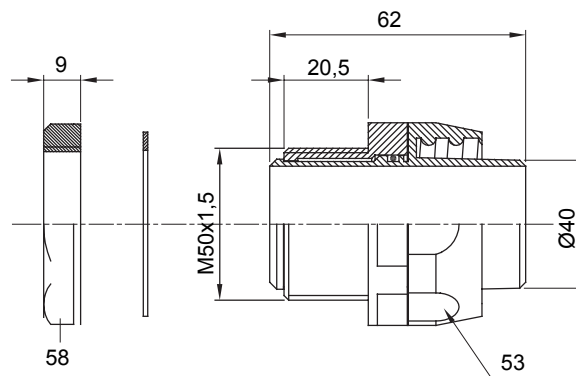

Dispozitiv de cuplare drept și rotativ pentru manta cu grad de protecție IP54.

Culoare	Gri RAL 7035	Grad IP	IP54
Pas ISO	M 50x1.5	Manta Ø (mm)	40
Tipul pasului	M50	Tip	Rotativ
Electrocod	210		

### DIMENSIONAL