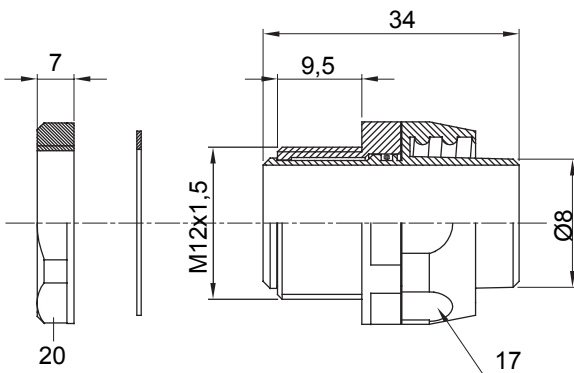

Dispozitiv de cuplare drept și rotativ pentru manta cu grad de protecție IP54.

Culoare	Negru RAL 9005	Grad IP	IP54
Pas ISO	M 12x1,5	Manta Ø (mm)	8
Tip	Rotativ	Electrocod	210

DIMENSIONAL

TECHNICAL SYMBOLOGY