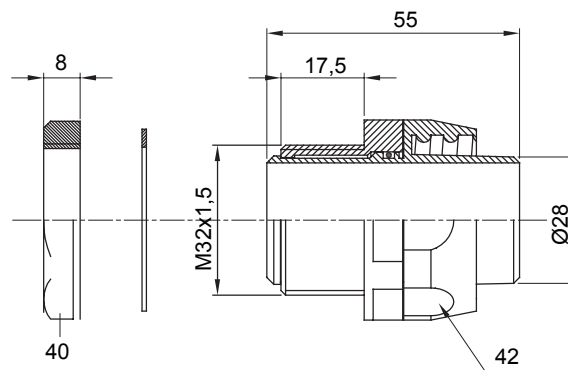

Dispozitiv de cuplare drept și rotativ pentru manta cu grad de protecție IP54.

| | | | |
|---------|----------------|--------------|------|
| Culoare | Negru RAL 9005 | Grad IP | IP54 |
| Pas ISO | M 32x1.5 | Manta Ø (mm) | 28 |
| Tip | Rotativ | Electrocod | 210 |

DIMENSIONAL

TECHNICAL SYMBOLOGY

IP

IP54

STANDARDS/APPROVALS