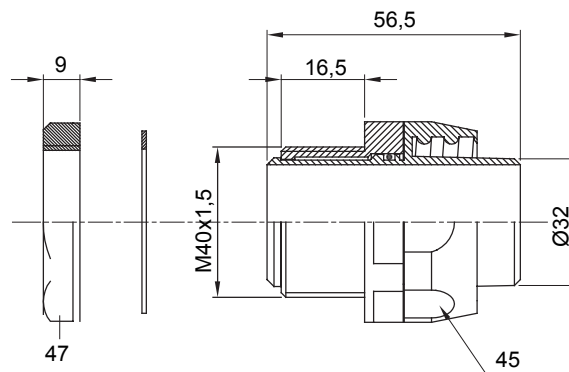

Dispozitiv de cuplare drept și rotativ pentru manta cu grad de protecție IP54.

Culoare	Negru RAL 9005	Grad IP	IP54
Pas ISO	M 40x1.5	Manta Ø (mm)	32
Tip	Rotativ	Electrocod	210

DIMENSIONAL

TECHNICAL SYMBOLOGY