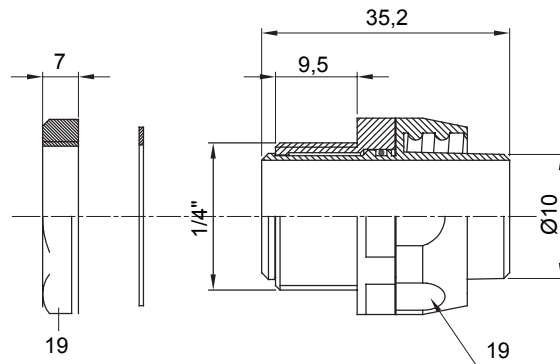

Dispozitiv de cuplare drept și rotativ pentru manta cu grad de protecție IP54.

Culoare	Gri RAL 7035	Grad IP	IP54
Pas GAS	1/4"	Manta Ø (mm)	10
Tip	Rotativ	Electrocod	210

### DIMENSIONAL