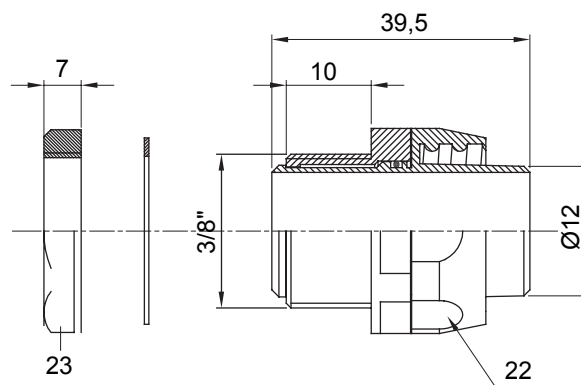

Dispozitiv de cuplare drept și rotativ pentru manta cu grad de protecție IP54.

Culoare	Gri RAL 7035	Grad IP	IP54
Pas GAS	3/8"	Manta Ø (mm)	12
Tip	Rotativ	Electrocod	210

DIMENSIONAL

TECHNICAL SYMBOLOGY

IP

IP54