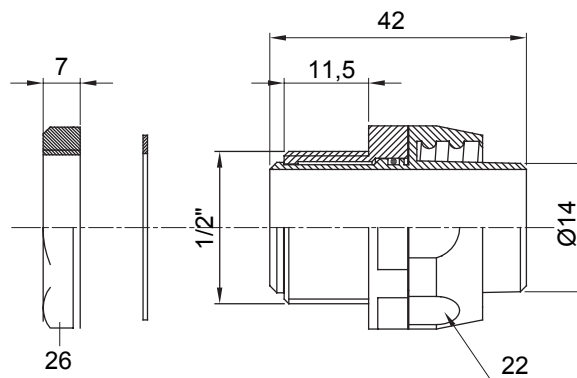

Dispozitiv de cuplare drept și rotativ pentru manta cu grad de protecție IP54.

Culoare	Gri RAL 7035	Grad IP	IP54
Pas GAS	1/2"	Manta Ø (mm)	14
Tip	Rotativ	Electrocod	210

### DIMENSIONAL