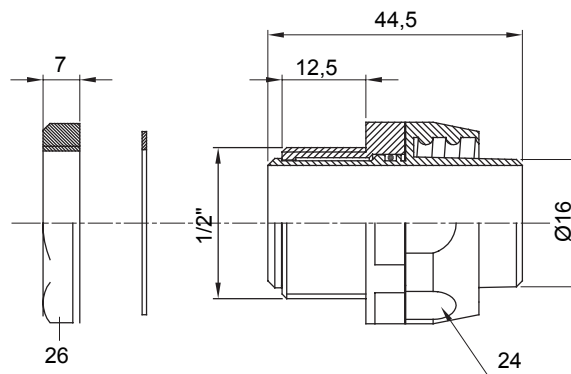

Dispositiv de cuplare drept și rotativ pentru manta cu grad de protecție IP54.

Culoare	Gri RAL 7035	Grad IP	IP54
Pas GAS	1/2"	Manta Ø (mm)	16
Tip	Rotativ	Electrocod	210

### DIMENSIONAL