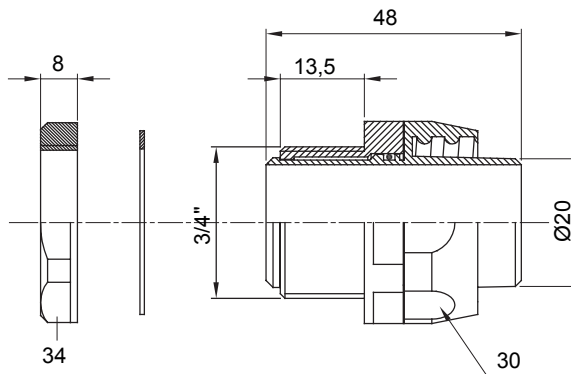

Dispositiv de cuplare drept și rotativ pentru manta cu grad de protecție IP54.

Culoare	Gri RAL 7035	Grad IP	IP54
Pas GAS	3/4"	Manta Ø (mm)	20
Tip	Rotativ	Electrocod	210

DIMENSIONAL

TECHNICAL SYMBOLOGY

IP

IP54