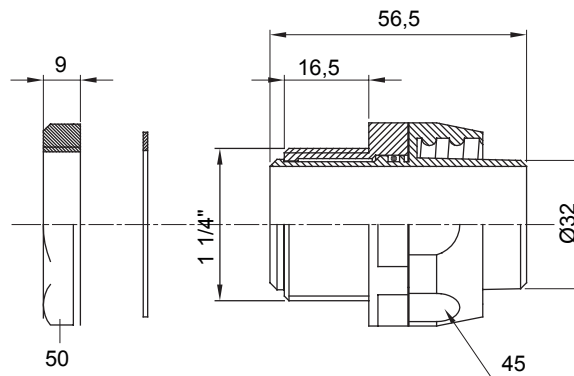

Dispozitiv de cuplare drept și rotativ pentru manta cu grad de protecție IP54.

Culoare	Gri RAL 7035	Grad IP	IP54
Pas GAS	1 1/4"	Manta Ø (mm)	32
Tip	Rotativ	Electrocod	210

### DIMENSIONAL