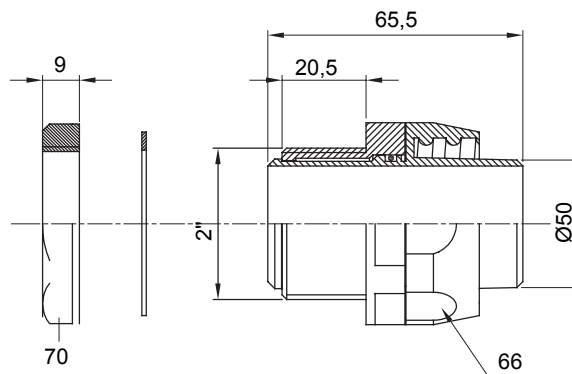

Dispozitiv de cuplare drept și rotativ pentru manta cu grad de protecție IP54.

Culoare	Gri RAL 7035	Grad IP	IP54
Pas GAS	2"	Manta Ø (mm)	50
Tip	Rotativ	Electrocod	210

DIMENSIONAL

TECHNICAL SYMBOLOGY

IP

IP54