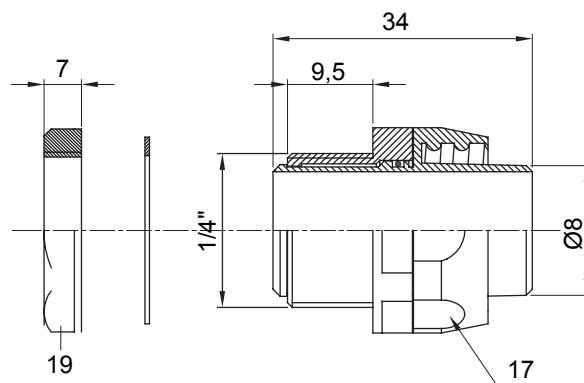

Dispositiv de cuplare drept și rotativ pentru manta cu grad de protecție IP54.

Culoare	Negru RAL 9005	Grad IP	IP54
Pas GAS	1/4"	Manta Ø (mm)	8
Tip	Rotativ	Electrocod	210

DIMENSIONAL

TECHNICAL SYMBOLOGY

IP