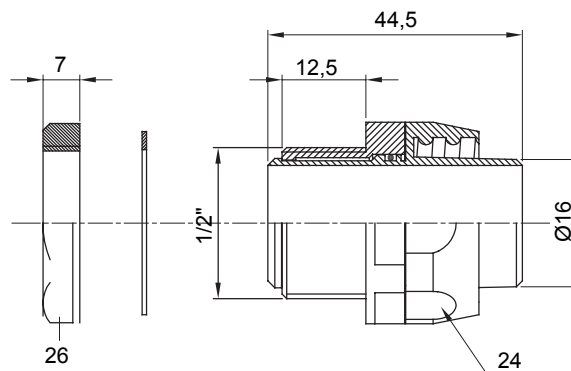

Dispozitiv de cuplare drept și rotativ pentru manta cu grad de protecție IP54.

Culoare	Negru RAL 9005	Grad IP	IP54
Pas GAS	1/2"	Manta Ø (mm)	16
Tip	Rotativ	Electrocod	210

### DIMENSIONAL