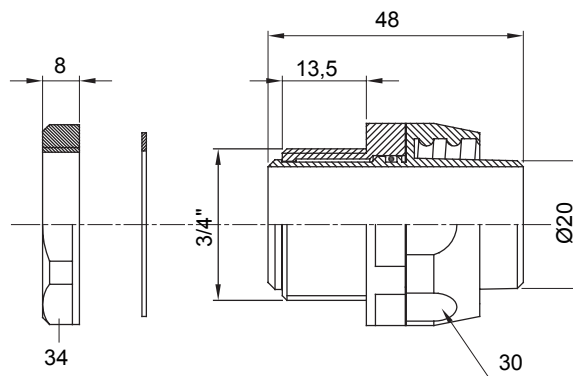

Dispozitiv de cuplare drept și rotativ pentru manta cu grad de protecție IP54.

Culoare	Negru RAL 9005	Grad IP	IP54
Pas GAS	3/4"	Manta Ø (mm)	20
Tip	Rotativ	Electrocod	210

### DIMENSIONAL