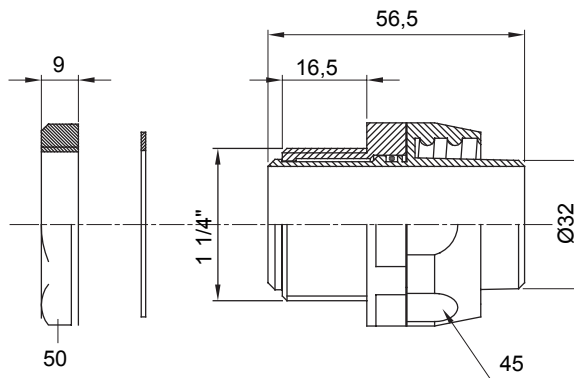

Dispozitiv de cuplare drept și rotativ pentru manta cu grad de protecție IP54.

Culoare	Negru RAL 9005	Grad IP	IP54
Pas GAS	1 1/4"	Manta Ø (mm)	32
Tip	Rotativ	Electrocod	210

DIMENSIONAL

TECHNICAL SYMBOLOGY