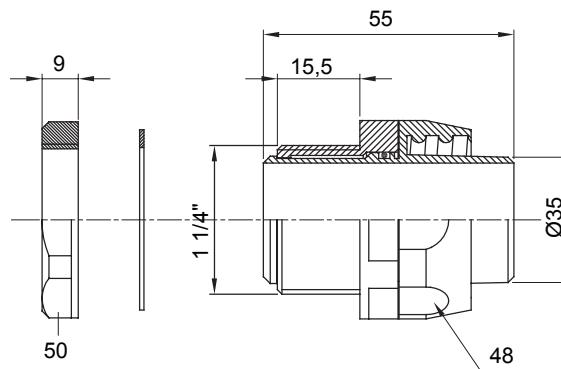

Dispozitiv de cuplare drept și rotativ pentru manta cu grad de protecție IP54.

Culoare	Negru RAL 9005	Grad IP	IP54
Pas GAS	1 1/4"	Manta Ø (mm)	35
Tip	Rotativ	Electrocod	210

DIMENSIONAL

TECHNICAL SYMBOLOGY