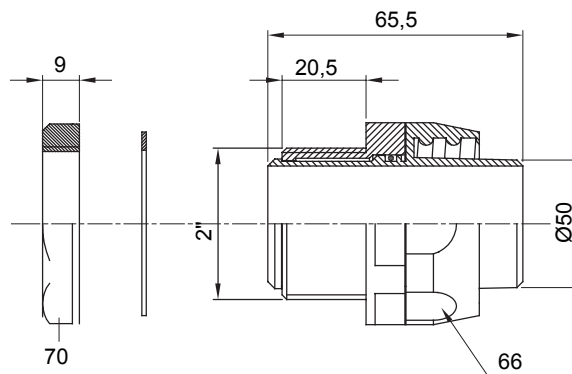

Dispozitiv de cuplare drept și rotativ pentru manta cu grad de protecție IP54.

Culoare	Negru RAL 9005	Grad IP	IP54
Pas GAS	2"	Manta Ø (mm)	50
Tip	Rotativ	Electrocod	210

DIMENSIONAL

TECHNICAL SYMBOLOGY

IP

IP54