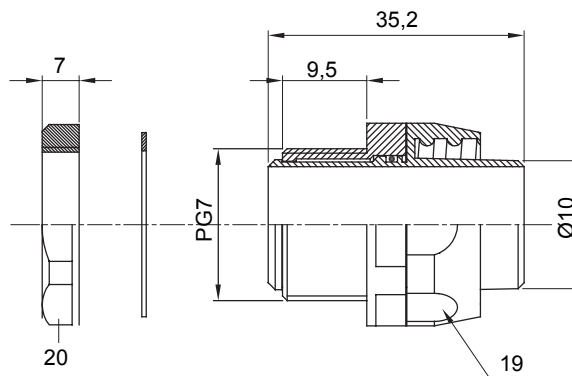

Dispozitiv de cuplare drept și rotativ pentru manta cu grad de protecție IP54.

Culoare	Gri RAL 7035	Grad IP	IP54
Pas PG	7	Manta Ø (mm)	10
Tip	Rotativ	Electrocod	210

DIMENSIONAL

TECHNICAL SYMBOLOGY

IP

IP54

STANDARDS/APPROVALS