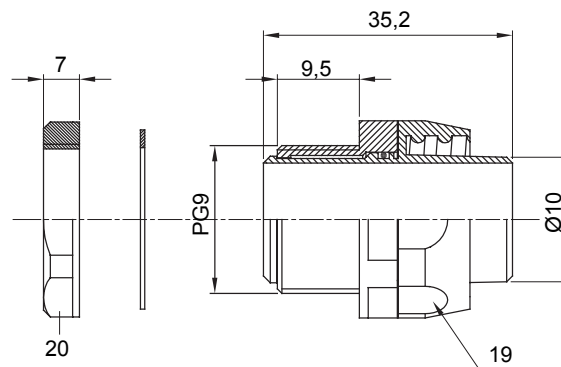

Dispozitiv de cuplare drept și rotativ pentru manta cu grad de protecție IP54.

Culoare	Gri RAL 7035	Grad IP	IP54
Pas PG	9	Manta Ø (mm)	10
Tip	Rotativ	Electrocod	210

DIMENSIONAL

TECHNICAL SYMBOLOGY

IP

IP54

STANDARDS/APPROVALS