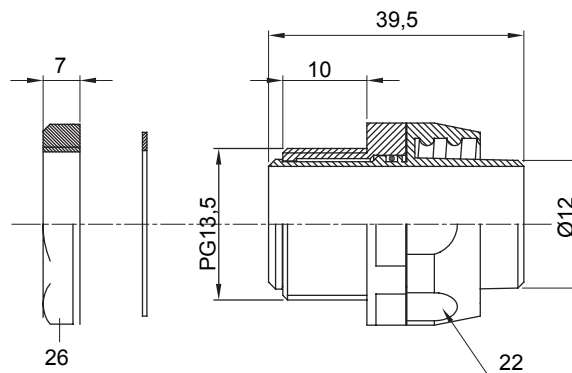

Dispositiv de cuplare drept și rotativ pentru manta cu grad de protecție IP54.

Culoare	Gri RAL 7035	Grad IP	IP54
Pas PG	13.5	Manta Ø (mm)	12
Tip	Rotativ	Electrocod	210

### DIMENSIONAL