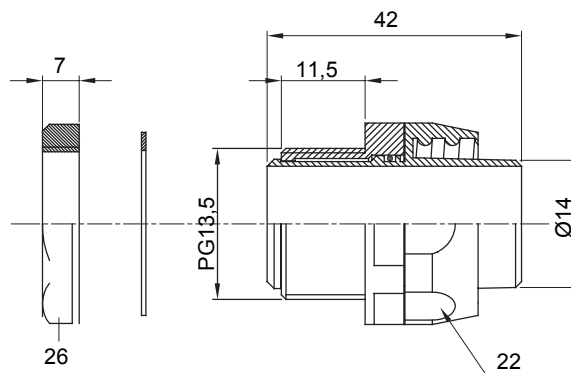

Dispozitiv de cuplare drept și rotativ pentru manta cu grad de protecție IP54.

Culoare	Gri RAL 7035	Grad IP	IP54
Pas PG	13.5	Manta Ø (mm)	14
Tip	Rotativ	Electrocod	210

DIMENSIONAL

TECHNICAL SYMBOLOGY

IP

IP54