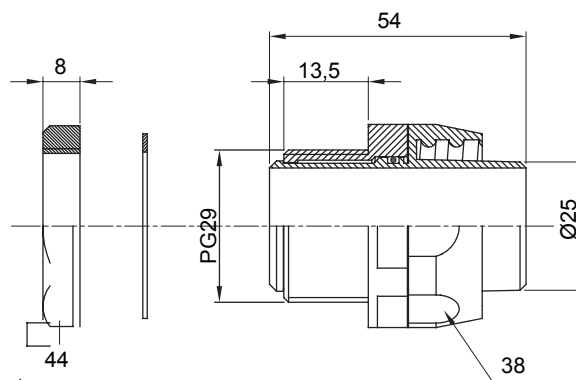

Dispozitiv de cuplare drept și rotativ pentru manta cu grad de protecție IP54.

Culoare	Gri RAL 7035	Grad IP	IP54
Pas PG	29	Manta Ø (mm)	25
Tipul pasului	PG29	Tip	Rotativ
Electrocod	210		

DIMENSIONAL

TECHNICAL SYMBOLOGY