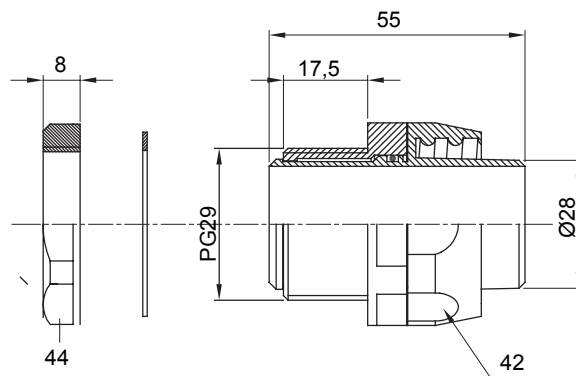

Dispozitiv de cuplare drept și rotativ pentru manta cu grad de protecție IP54.

Culoare	Gri RAL 7035	Grad IP	IP54
Pas PG	29	Manta Ø (mm)	28
Tip	Rotativ	Electrocod	210

DIMENSIONAL

TECHNICAL SYMBOLOGY

IP

IP54