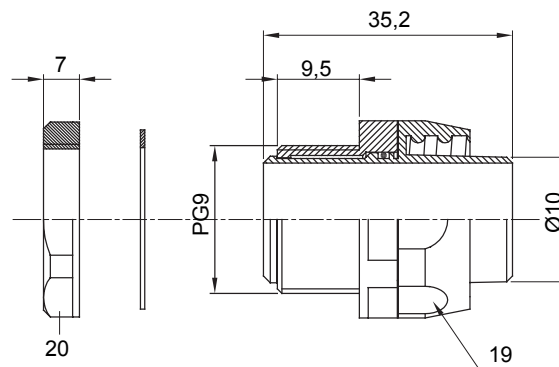

Dispozitiv de cuplare drept și rotativ pentru manta cu grad de protecție IP54.

Culoare	Negru RAL 9005	Grad IP	IP54
Pas PG	9	Manta Ø (mm)	10
Tip	Rotativ	Electrocod	210

### DIMENSIONAL