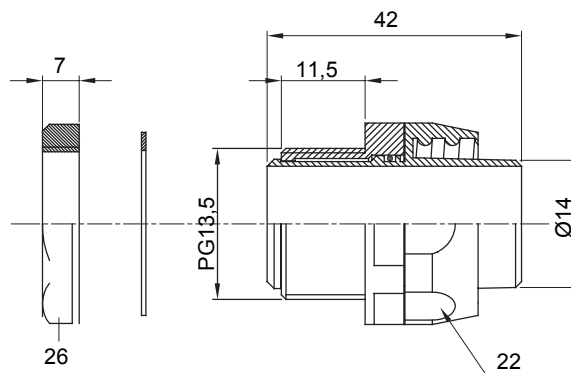

Dispozitiv de cuplare drept și rotativ pentru manta cu grad de protecție IP54.

Culoare	Negru RAL 9005	Grad IP	IP54
Pas PG	13.5	Manta Ø (mm)	14
Tip	Rotativ	Electrocod	210

DIMENSIONAL

TECHNICAL SYMBOLOGY

IP