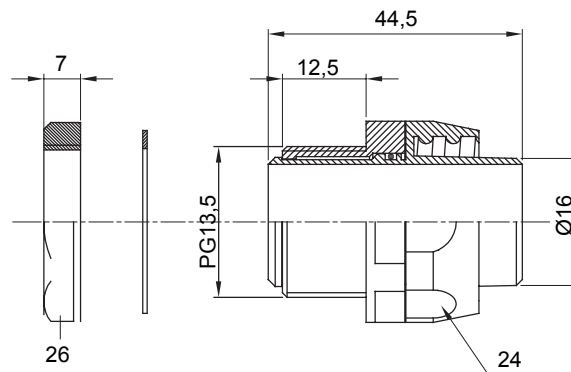

Dispozitiv de cuplare drept și rotativ pentru manta cu grad de protecție IP54.

Culoare	Negru RAL 9005	Grad IP	IP54
Pas PG	13.5	Manta Ø (mm)	16
Tip	Rotativ	Electrocod	210

DIMENSIONAL

TECHNICAL SYMBOLOGY

IP