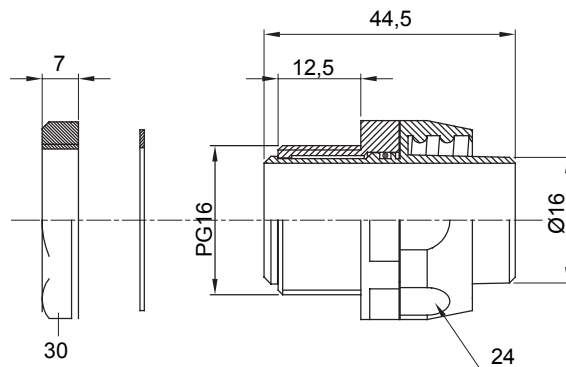

Dispozitiv de cuplare drept și rotativ pentru manta cu grad de protecție IP54.

Culoare	Negru RAL 9005	Grad IP	IP54
Pas PG	16	Manta Ø (mm)	16
Tip	Rotativ	Electrocod	210

DIMENSIONAL

TECHNICAL SYMBOLOGY

IP

IP54