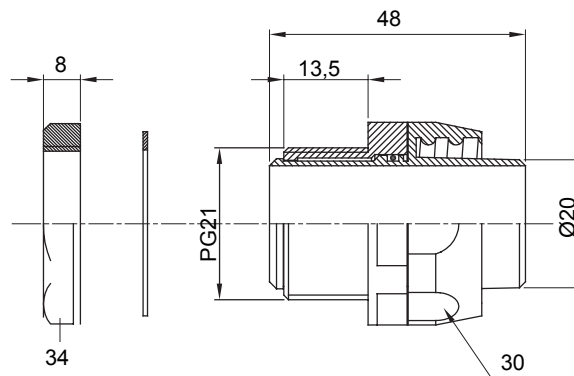

Dispozitiv de cuplare drept și rotativ pentru manta cu grad de protecție IP54.

Culoare	Negru RAL 9005	Grad IP	IP54
Pas PG	21	Manta Ø (mm)	20
Tip	Rotativ	Electrocod	210

DIMENSIONAL

TECHNICAL SYMBOLOGY

IP

IP54