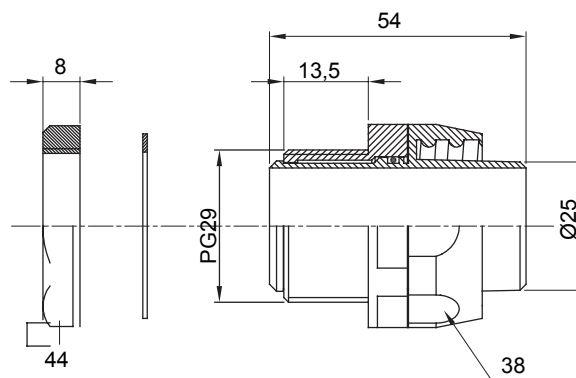

Dispozitiv de cuplare drept și rotativ pentru manta cu grad de protecție IP54.

Culoare	Negru RAL 9005	Grad IP	IP54
Pas PG	29	Manta Ø (mm)	25
Tip	Rotativ	Electrocod	210

DIMENSIONAL

TECHNICAL SYMBOLOGY

IP

IP54