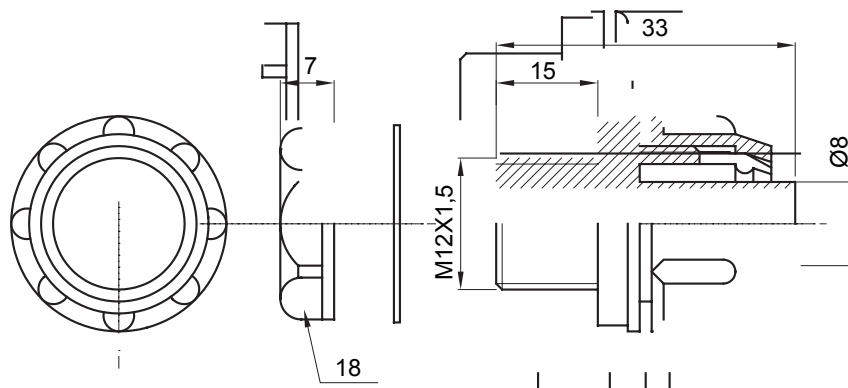

Dispozitiv de cuplare drept și rotativ pentru manta cu grad de protecție IP54.

Culoare	Gri RAL 7035	Grad IP	IP54
Pas ISO	M12x1,5	Manta Ø (mm)	8
Tip	Fix	Electrocod	210

### DIMENSIONAL