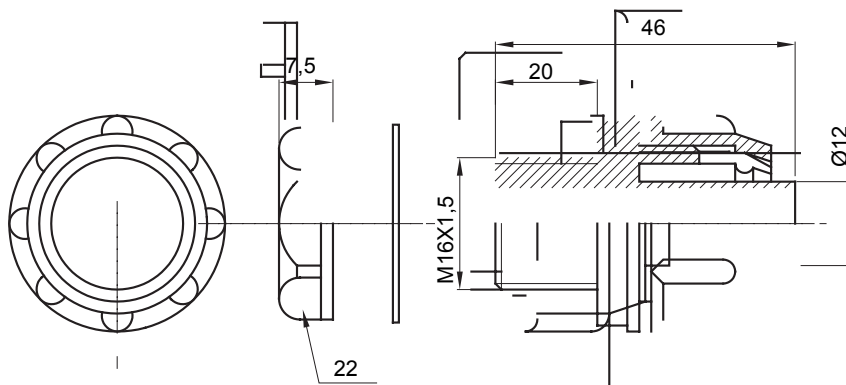

Dispozitiv de cuplare drept și rotativ pentru manta cu grad de protecție IP54.

Culoare	Gri RAL 7035	Grad IP	IP54
Pas ISO	M16x1.5	Manta Ø (mm)	12
Tip	Fix	Electrocod	210

DIMENSIONAL

TECHNICAL SYMBOLOGY

IP

IP54