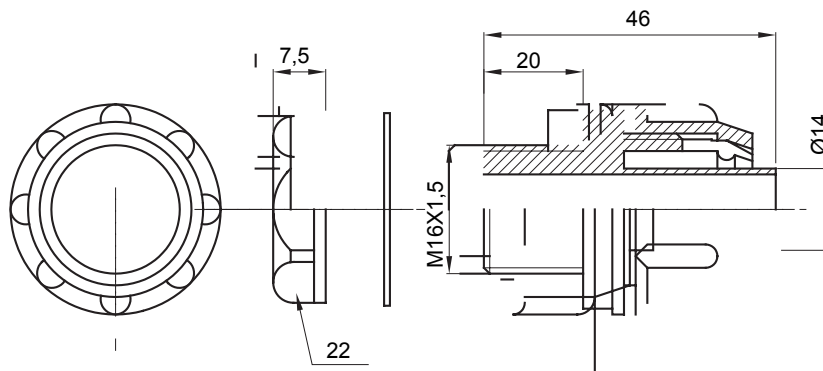

Dispozitiv de cuplare drept și rotativ pentru manta cu grad de protecție IP54.

| | | | |
|---------|--------------|--------------|------|
| Culoare | Gri RAL 7035 | Grad IP | IP54 |
| Pas ISO | M16x1.5 | Manta Ø (mm) | 14 |
| Tip | Fix | Electrocod | 210 |

DIMENSIONAL

TECHNICAL SYMBOLOGY

IP

IP54

STANDARDS/APPROVALS