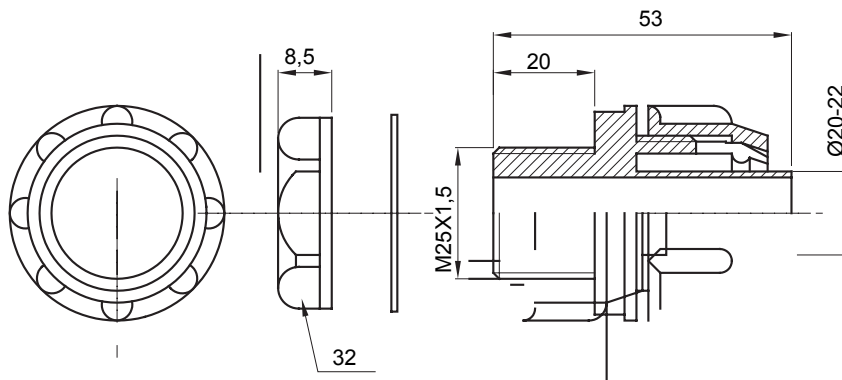

Dispozitiv de cuplare drept și rotativ pentru manta cu grad de protecție IP54.

Culoare	Gri RAL 7035	Grad IP	IP54
Pas ISO	M25x1.5	Manta Ø (mm)	20-22
Tip	Fix	Electrocod	210

DIMENSIONAL

TECHNICAL SYMBOLOGY

IP