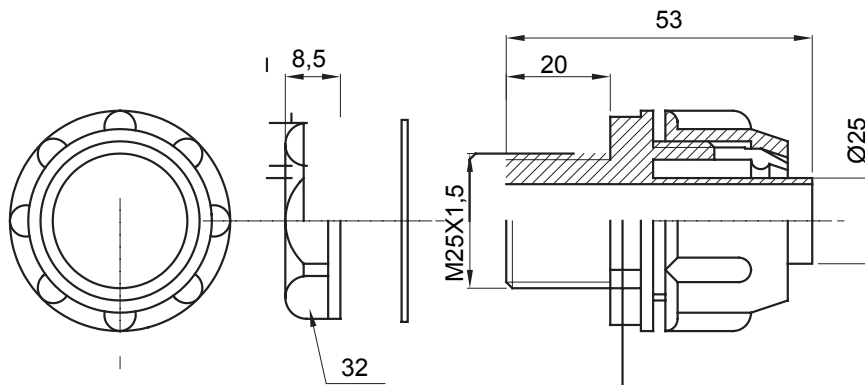

Dispozitiv de cuplare drept și rotativ pentru manta cu grad de protecție IP54.

Culoare	Gri RAL 7035	Grad IP	IP54
Pas ISO	M25x1.5	Manta Ø (mm)	25
Tip	Fix	Electrocod	210

### DIMENSIONAL