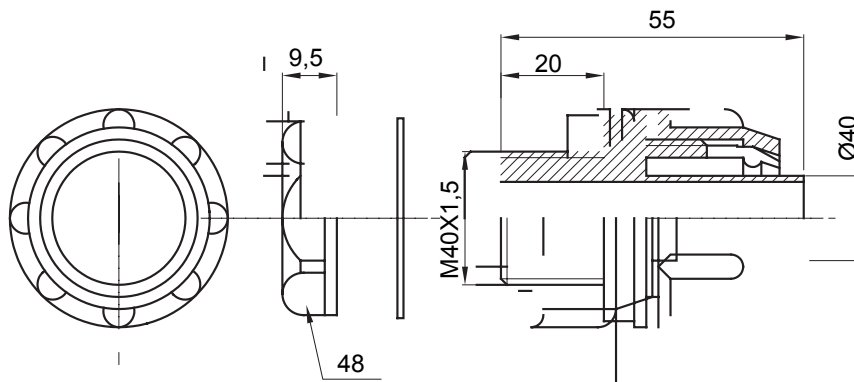

Dispozitiv de cuplare drept și rotativ pentru manta cu grad de protecție IP54.

Culoare	Gri RAL 7035	Grad IP	IP54
Pas ISO	M40x1.5	Manta Ø (mm)	40
Tip	Fix	Electrocod	210

### DIMENSIONAL