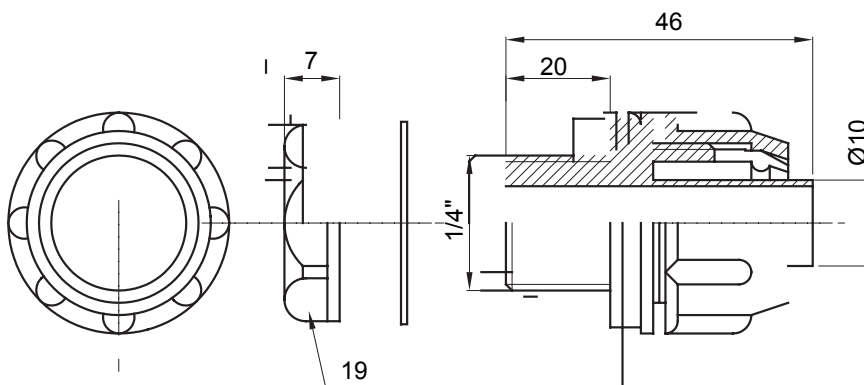

Dispositiv de cuplare drept și rotativ pentru manta cu grad de protecție IP54.

Culoare	Gri RAL 7035	Grad IP	IP54
Pas GAS	1/4"	Manta Ø (mm)	10
Tip	Fix	Electrocod	210

DIMENSIONAL

TECHNICAL SYMBOLOGY

IP

IP54

STANDARDS/APPROVALS