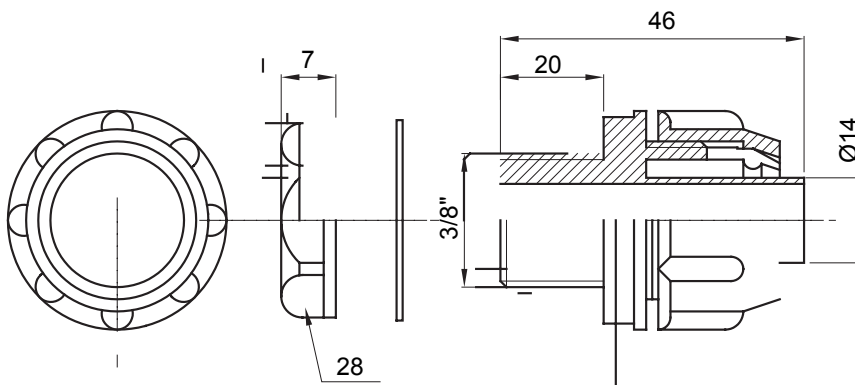

Dispozitiv de cuplare drept și rotativ pentru manta cu grad de protecție IP54.

Culoare	Gri RAL 7035	Grad IP	IP54
Pas GAS	1/2"	Manta Ø (mm)	14
Tip	Fix	Electrocod	210

DIMENSIONAL

TECHNICAL SYMBOLOGY

IP

IP54

STANDARDS/APPROVALS