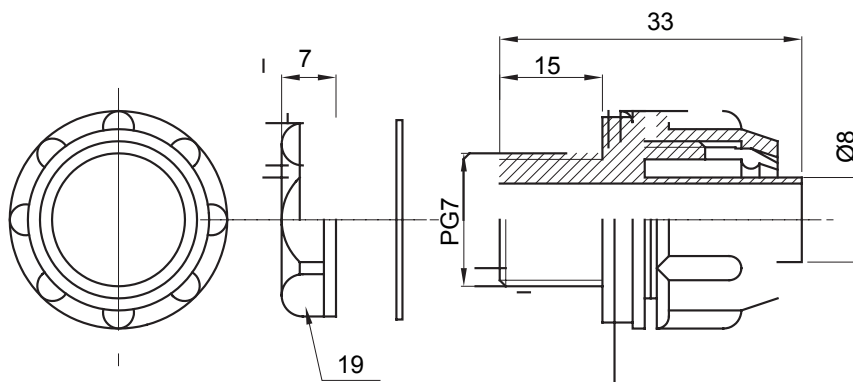

Dispozitiv de cuplare drept și rotativ pentru manta cu grad de protecție IP54.

Culoare	Gri RAL 7035	Grad IP	IP54
Pas PG	7	Manta Ø (mm)	8
Tip	Fix	Electrocod	210

DIMENSIONAL

TECHNICAL SYMBOLOGY

IP

IP54

STANDARDS/APPROVALS