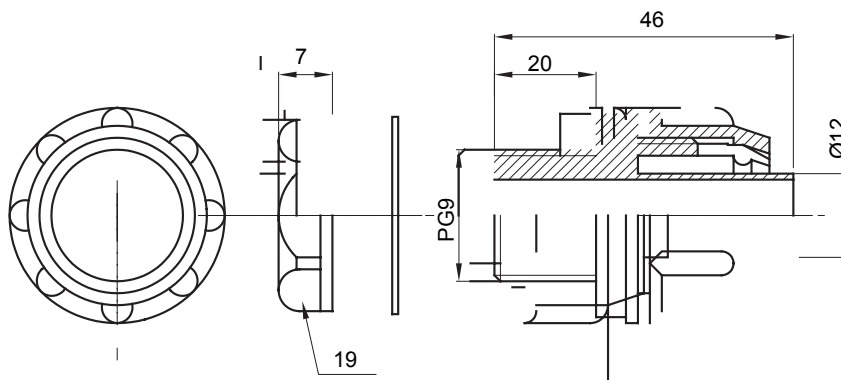

Dispozitiv de cuplare drept și rotativ pentru manta cu grad de protecție IP54.

Culoare	Gri RAL 7035	Grad IP	IP54
Pas PG	9	Manta Ø (mm)	12
Tip	Fix	Electrocod	210

DIMENSIONAL

TECHNICAL SYMBOLOGY

IP

IP54

STANDARDS/APPROVALS