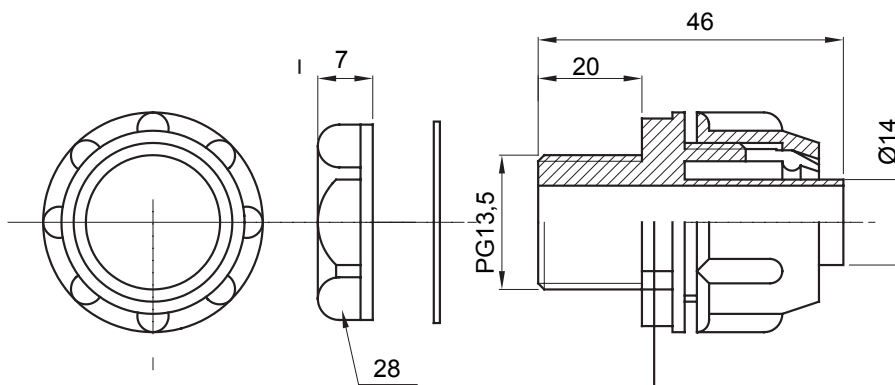

Dispozitiv de cuplare drept și rotativ pentru manta cu grad de protecție IP54.

Culoare	Gri RAL 7035	Grad IP	IP54
Pas PG	13.5	Manta Ø (mm)	14
Tip	Fix	Electrocod	210

DIMENSIONAL

TECHNICAL SYMBOLOGY

IP

IP54

STANDARDS/APPROVALS