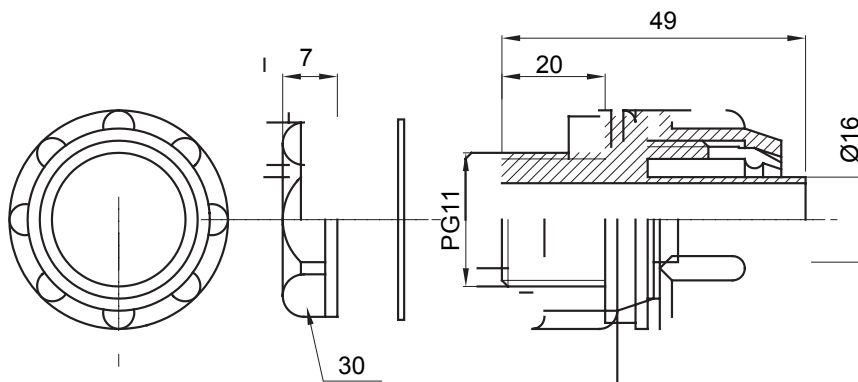

Dispozitiv de cuplare drept și rotativ pentru manta cu grad de protecție IP54.

Culoare	Gri RAL 7035	Grad IP	IP54
Pas PG	11	Manta Ø (mm)	16
Tip	Fix	Electrocod	210

DIMENSIONAL

TECHNICAL SYMBOLOGY

IP

IP54

STANDARDS/APPROVALS