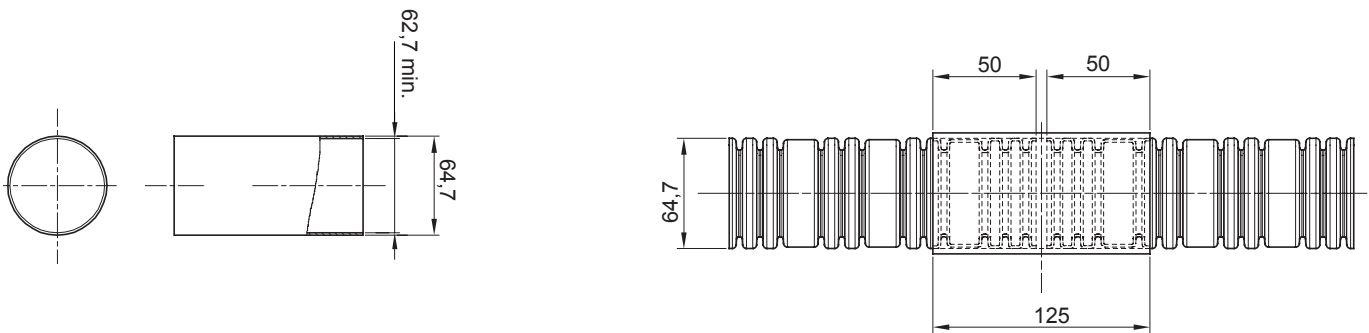

Culoare	Transparent	Material	PVC
Conducte Ø (mm)	63	Electrocod	210

DIMENSIONAL

STANDARDS/APPROVALS