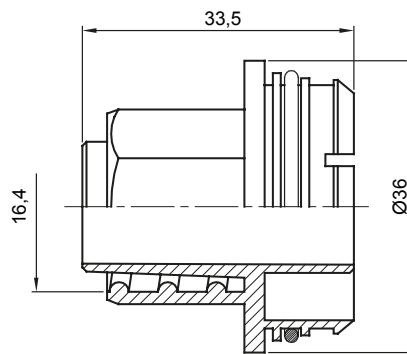

Componente de rutare pentru conducte de protecție rigide cu grad de protecție IP40 și IP67.

Culoare	Gri RAL 7035	Caracteristici	-
Manta Ø (mm)	12	Electrocod	21221

### DIMENSIONAL