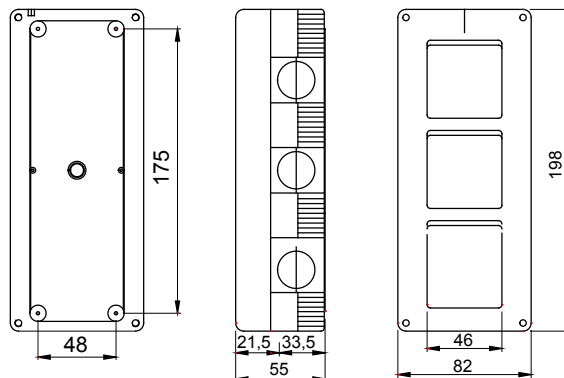

Un sistem complet, versatil de containere modulare, perfect integrabile în gama de SISTEME casnice și capabile să îndeplinească cerințele ridicate de instalare de protecție ale sectoarelor rezidențial, comercial și industrial. Gama 27 COMBI este disponibilă atât în versiunea IP40, cât și în versiuni etanșe cu grad de protecție IP55, IP65 și IP66, recomandate pentru toate aplicațiile în aer liber care sunt supuse unor condiții atmosferice extreme.

Descriere	6 module	Culoare	Gri RAL 7035
Nr. orificii de asamare Ø23	8 pe laturi / 2 în partea de jos	Tip de orificii knock-out	Demontabil cu unealtă
Grad IP	IP40	Clasa de izolație	II
Rezistență mecanică	IK07	Configurare	Modul 2 x 3
Pre-aranjament compartiment	3	Caracteristici	- Fără halogen
Șuruburi capac	Oțel rezistent la coroziune	Strângerea șuruburilor de strângere	0.8 Newton/metru
Dim. exterioară LxHxD (mm)	82x198x55	Test de încercare cu fir incandescent	650 °C
Termo-presiune cu bilă	70 °C	Standard	EN 60670-1
Temperatura de instalare	-25 +60 °C	Electrocod	0212

DIMENSIONAL

TECHNICAL SYMBOLOGY

Demontabil cu
unealtă

IP

IP40

II

IK

IK07