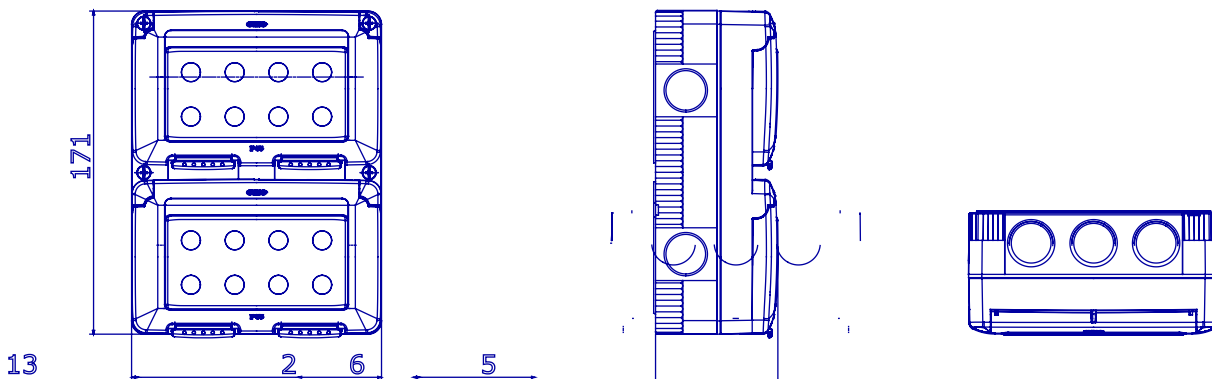

Un sistem complet, versatil de containere modulare, perfect integrabile în gama de SISTEME casnice și capabile să îndeplinească cerințele ridicate de instalare de protecție ale sectoarelor rezidențial, comercial și industrial. Gama 27 COMBI este disponibilă atât în versiunea IP40, cât și în versiuni etanșe cu grad de protecție IP55, IP65 și IP66, recomandate pentru toate aplicațiile în aer liber care sunt supuse unor condiții atmosferice extreme.

Descriere	12 module	Culoare	Gri RAL 7035
Tipul ușii	Cu membrană	Culoare	Transparent
Nr. orificii de asamare Ø23	12 pe laturi / 3 în partea de jos	Tip de orificii knock-out	Demontabil cu unealtă
Grad IP	IP55	Clasa de izolație	II
Rezistență mecanică	IK07	Configurare	Modul 4 x 3
Pre-aranjament compartiment	3	Șuruburi capac	Oțel inoxidabil
Strângerea șuruburilor de strângere	0.8 Newton/metru	Dim. exterioră LxHxD (mm)	132x258x65
Test de încercare cu fir incandescent	650 °C	Termo-presiune cu bilă	70 °C
Standard	EN 60670-1	Temperatura de instalare	-25 +60 °C
Electrocod	0212		

### DIMENSIONAL

### TECHNICAL SYMBOLOGY

**IP**  
IP55

II

**IK**  
IK07

**GWT**  
650 °C