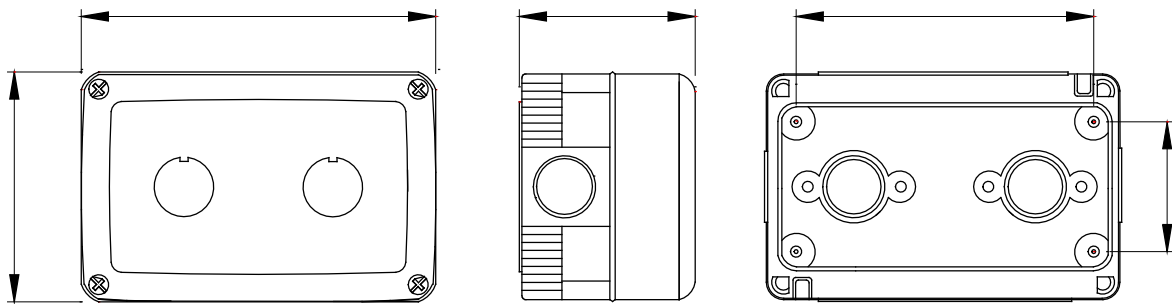

Un sistem complet, versatil de containere modulare, perfect integrabile în gama de SISTEME casnice și capabile să îndeplinească cerințele ridicate de instalare de protecție ale sectoarelor rezidențial, comercial și industrial. Gama 27 COMBI este disponibilă atât în versiunea IP40, cât și în versiuni etanșe cu grad de protecție IP55, IP65 și IP66, recomandate pentru toate aplicațiile în aer liber care sunt supuse unor condiții atmosferice extreme.

Descriere	Pentru buton de acționare	Nr. bande	2
Culoare	Gri RAL 7035	Tip de orificii knock-out	Demontabil cu unealtă
Intrări laterale	6xØ 23	Cele mai importante intrări	1xØ 23
Intrări de jos	1xØ 23	Grad IP	IP66
Clasa de izolație		II Rezistență mecanică	IK07
Șuruburi capac	Oțel inoxidabil	Strângerea șuruburilor de strângere	0.8 Newton/metru
Dim. exterioară LxHxD (mm)	132x82x65	Test de încercare cu fir incandescent	650 °C
Termo-presiune cu bilă	70 °C	Standard	EN 60670-1
Temperatura de instalare	-25 +60 °C	Electrocod	0212

DIMENSIONAL

TECHNICAL SYMBOLOGY

IP
IP66

II

IK
IK07

GWT
650 °C

70 °C

STANDARDS/APPROVALS