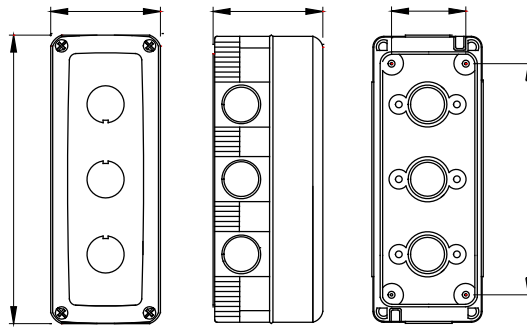

Un sistem complet, versatil de containere modulare, perfect integrabile în gama de SISTEME casnice și capabile să îndeplinească cerințele ridicate de instalare de protecție ale sectoarelor rezidențial, comercial și industrial. Gama 27 COMBI este disponibilă atât în versiunea IP40, cât și în versiuni etanșe cu grad de protecție IP55, IP65 și IP66, recomandate pentru toate aplicațiile în aer liber care sunt supuse unor condiții atmosferice extreme.

Descriere	Pentru buton de acționare	Nr. bande	3
Culoare	Gri RAL 7035	Tip de orificii knock-out	Demontabil cu unealtă
Intrări laterale	4xØ 23	Cele mai importante intrări	1xØ 23
Intrări de jos	1xØ 23	Grad IP	IP66
Clasa de izolație	II	Rezistență mecanică	IK07
Șuruburi capac	Oțel inoxidabil	Strângerea șuruburilor de strângere	0.8 Newton/metru
Dim. exterioară LxHxD (mm)	66x171x65	Test de încercare cu fir incandescent	650 °C
Termo-presiune cu bilă	70 °C	Standard	EN 60670-1
Temperatura de instalare	-25 +60 °C	Electrocod	0212

DIMENSIONAL

TECHNICAL SYMBOLOGY

IP
IP66

II

IK
IK07

GWT
650 °C

70 °C

STANDARDS/APPROVALS